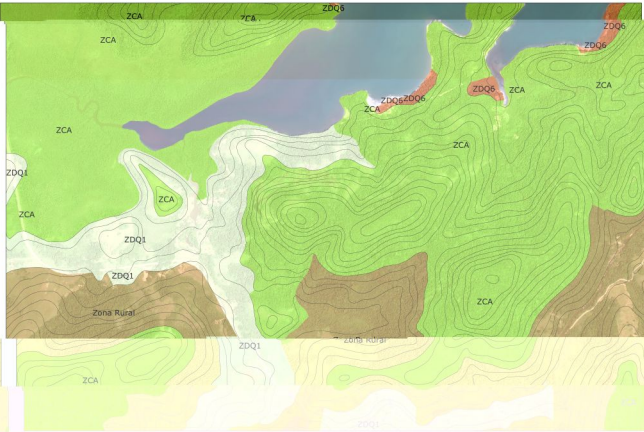

1:7.500

Zona Rural

ZDQ1

ZCA

LUOPS PARATY - ZONEAMENTO - ITATINGA

1:7.500

LUOPS PARATY - ZONEAMENTO - PARATY MIRIM

1:7.500

LUOPS PARATY - ZONEAMENTO - PARATY MIRIM

1:7.500

**LUOPS PARATY - ZONEAMENTO - PEDRAS AZUIS**

1:7.500

ZONEAMENTO - INDEPENDENCIA - CAMPINHO - NOVO HORIZONTE

1:7.500

LUOPS PARATY - ZONEAMENTO - TRINDADE

1:7.500

LUOPS PARATY - ZONEAMENTO - ORATÓRIO - LARANJEIRAS 1:7.500

LUOPS PARATY - ZONEAMENTO - SONO

1:7.500

LUOPS PARATY - ZONEAMENTO - PONTA NEGRA

1:7.500

ZCA

ZCA

ZQR6

LUOPS PARATY - ZONEAMENTO - PONTA DA JUATINGA

1:7.500

0 125 250 500 750 1.000  
Meters

LUOPS PARATY - ZONEAMENTO - POUSO DA CAJAÍBA

1:7.500

LUOPS PARATY - ZONEAMENTO - MAMANGUÁ - PONTA DA ROMANA

1:7.500

LUOPS PARATY - ZONEAMENTO - MAMANGUÁ - PRAIA DO BAIXIO E CURUPIRA