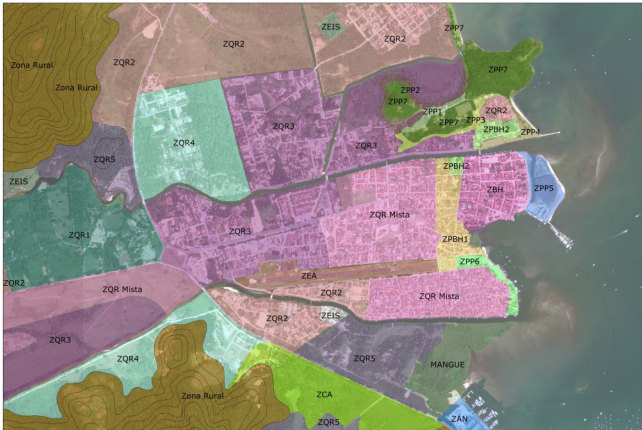

1:10.000

LUOPS PARATY - ZONEAMENTO - SÃO ROQUE

1:7.500

LUOPS PARATY - ZONEAMENTO - BARRA GRANDE

1:7.500

LUOPS PARATY - ZONEAMENTO - GRAÚNA

1:7.500

LUOPS PARATY - ZONEAMENTO - PRAIA GRANDE

1:7.500

LUOPS PARATY - ZONEAMENTO - ILHA DO ARAÚJO

1:7.500

LUOPS PARATY - ZONEAMENTO - CORUMBÊ

1:7.500

0 125 250 500 750 1.000  
Metros

LUOPS PARATY - ZONEAMENTO - PENHA

1:7.500

**LUOPS PARATY - ZONEAMENTO - NÚCLEO SEDE - 01**

BAIRRO HISTÓRICO, PATITIBA, PONTAL, CABORE, PONTAL, CHÁCARA, PARQUE IMPERIAL, ILHA DAS COBRAS, MANGUEIRA, PORTÃO DE FERRO, PARQUE YPÊ, VILA COLONIAL

1:7.500

**LUOPS PARATY - ZONEAMENTO - NÚCLEO SEDE - 02**

JABAQUARA, CABOCLÓ, VÁRZEA DO CORUMBÉ

1:7.500

**LUOPS PARATY - ZONEAMENTO - NÚCLEO SEDE - 03**

PORTÃO VERMELHO, CONDADO, PARQUE VERDE, PANTANAL, PRINCESA ISABEL, PONTE BRANCA