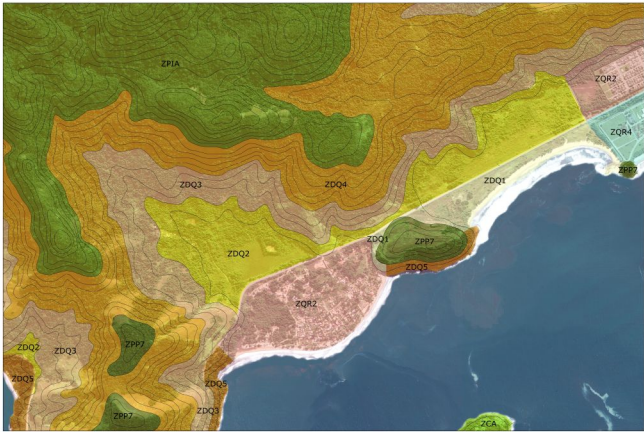

LUOPS PARATY - ZONEAMENTO - MAMBUCABA

1:7.500

LUOPS PARATY - ZONEAMENTO - PRAINHA DE MAMBUCABA 1:7.500

LUOPS PARATY - ZONEAMENTO - TOQUE TOQUE

1:7.500

LUOPS PARATY - ZONEAMENTO - TARITUBA

1:7.500

LUOPS PARATY - ZONEAMENTO - TAQUARI

1:10.000

LUOPS PARATY - ZONEAMENTO - SÃO ROQUE

1:7.500

LUOPS PARATY - ZONEAMENTO - BARRA GRANDE

1:7.500

LUOPS PARATY - ZONEAMENTO - GRAÚNA

1:7.500

LUOPS PARATY - ZONEAMENTO - PRAIA GRANDE

1:7.500

LUOPS PARATY - ZONEAMENTO - ILHA DO ARAÚJO

1:7.500

LUOPS PARATY - ZONEAMENTO - CORUMBÊ

1:7.500

0 125 250 500 750 1.000  
Metros

LUOPS PARATY - ZONEAMENTO - PENHA

1:7.500

LUOPS PARATY - ZONEAMENTO - PONTA DA JUATINGA

1:7.500

0 125 250 500 750 1.000  
Meters

LUOPS PARATY - ZONEAMENTO - POUSO DA CAJAÍBA

1:7.500

LUOPS PARATY - ZONEAMENTO - MAMANGUÁ - PONTA DA ROMANA

1:7.500

LUOPS PARATY - ZONEAMENTO - MAMANGUÁ - PRAIA DO BAIXIO E CURUPIRA