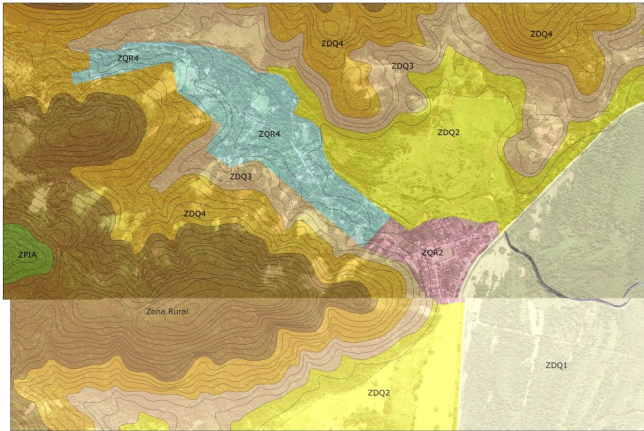

LUOPS PARATY - ZONEAMENTO - MAMBUCABA

1:7.500

LUOPS PARATY - ZONEAMENTO - PRAINHA DE MAMBUCABA 1:7.500

LUOPS PARATY - ZONEAMENTO - TOQUE TOQUE

1:7.500

LUOPS PARATY - ZONEAMENTO - TARITUBA

1:7.500

LUOPS PARATY - ZONEAMENTO - TAQUARI

1:10.000

LUOPS PARATY - ZONEAMENTO - SÃO ROQUE

1:7.500

LUOPS PARATY - ZONEAMENTO - BARRA GRANDE

1:7.500

LUOPS PARATY - ZONEAMENTO - GRAÚNA

1:7.500

LUOPS PARATY - ZONEAMENTO - PRAIA GRANDE

**LUOPS PARATY - ZONEAMENTO - NÚCLEO SEDE - 01**

BAIRRO HISTÓRICO, PATITIBA, PONTAL, CABORE, PONTAL, CHÁCARA, PARQUE IMPERIAL, ILHA DAS COBRAS, MANGUEIRA, PORTÃO DE FERRO, PARQUE YPÊ, VILA COLONIAL

1:7.500

LUOPS PARATY - ZONEAMENTO - PONTA DA JUATINGA

1:7.500

0 125 250 500 750 1.000  
Meters

LUOPS PARATY - ZONEAMENTO - POUSO DA CAJAÍBA

1:7.500

LUOPS PARATY - ZONEAMENTO - MAMANGUÁ - PONTA DA ROMANA

1:7.500

LUOPS PARATY - ZONEAMENTO - MAMANGUÁ - PRAIA DO BAIXIO E CURUPIRA