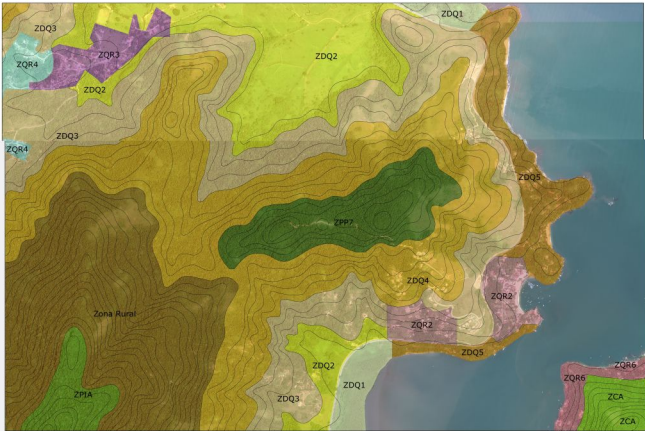

LUOPS PARATY - ZONEAMENTO - MAMBUCABA

1:7.500

LUOPS PARATY - ZONEAMENTO - PRAINHA DE MAMBUCABA 1:7.500

LUOPS PARATY - ZONEAMENTO - TOQUE TOQUE

1:7.500

LUOPS PARATY - ZONEAMENTO - TARITUBA

1:7.500

LUOPS PARATY - ZONEAMENTO - TAQUARI

1:10.000

LUOPS PARATY - ZONEAMENTO - SÃO ROQUE

1:7.500

LUOPS PARATY - ZONEAMENTO - BARRA GRANDE

1:7.500

LUOPS PARATY - ZONEAMENTO - GRAÚNA

1:7.500

LUOPS PARATY - ZONEAMENTO - PRAIA GRANDE

1:7.500

LUOPS PARATY - ZONEAMENTO - ILHA DO ARAÚJO

1:7.500

LUOPS PARATY - ZONEAMENTO - CORUMBÊ

1:7.500

0 125 250 500 750 1.000  
Metros

LUOPS PARATY - ZONEAMENTO - PENHA

1:7.500

**LUOPS PARATY - ZONEAMENTO - NÚCLEO SEDE - 01**

BAIRRO HISTÓRICO, PATITIBA, PONTAL, CABORE, PONTAL, CHÁCARA, PARQUE IMPERIAL, ILHA DAS COBRAS, MANGUEIRA, PORTÃO DE FERRO, PARQUE YPÊ, VILA COLONIAL

1:7.500