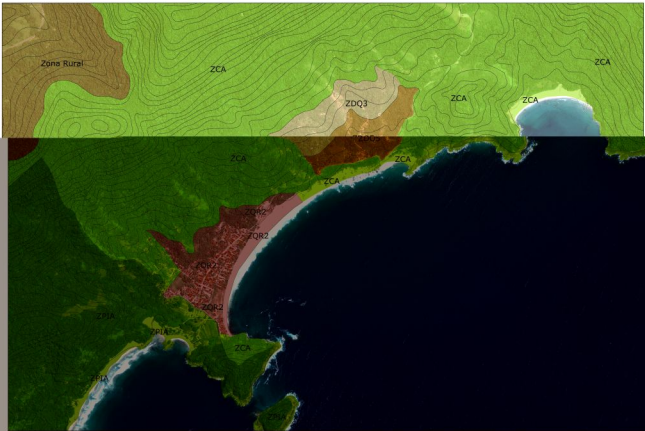

LUOPS PARATY - ZONEAMENTO - PARATY MIRIM

1:7.500

**LUOPS PARATY - ZONEAMENTO - PEDRAS AZUIS**

1:7.500

ZONEAMENTO - INDEPENDENCIA - CAMPINHO - NOVO HORIZONTE

1:7.500

LUOPS PARATY - ZONEAMENTO - TRINDADE

1:7.500

LUOPS PARATY - ZONEAMENTO - ORATÓRIO - LARANJEIRAS 1:7.500

LUOPS PARATY - ZONEAMENTO - SONO

1:7.500

LUOPS PARATY - ZONEAMENTO - PONTA NEGRA

1:7.500

ZCA

ZCA

ZQR6

LUOPS PARATY - ZONEAMENTO - PONTA DA JUATINGA

1:7.500

0 125 250 500 750 1.000  
Meters

LUOPS PARATY - ZONEAMENTO - POUSO DA CAJAÍBA

1:7.500

LUOPS PARATY - ZONEAMENTO - MAMANGUÁ - PONTA DA ROMANA

1:7.500

LUOPS PARATY - ZONEAMENTO - MAMANGUÁ - PRAIA DO BAIXIO E CURUPIRA