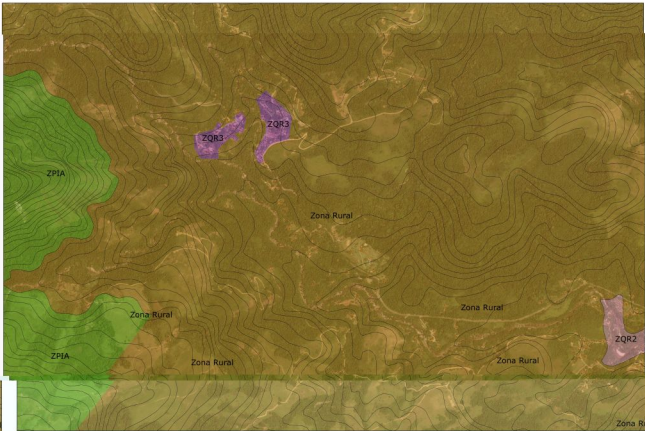

1:7.500

LUOPS PARATY - ZONEAMENTO - ILHA DO ARAÚJO

1:7.500

LUOPS PARATY - ZONEAMENTO - CORUMBÊ

1:7.500

0 125 250 500 750 1.000  
Metros

LUOPS PARATY - ZONEAMENTO - PENHA

1:7.500

**LUOPS PARATY - ZONEAMENTO - NÚCLEO SEDE - 01**

BAIRRO HISTÓRICO, PATITIBA, PONTAL, CABORE, PONTAL, CHÁCARA, PARQUE IMPERIAL, ILHA DAS COBRAS, MANGUEIRA, PORTÃO DE FERRO, PARQUE YPÊ, VILA COLONIAL

1:7.500

**LUOPS PARATY - ZONEAMENTO - NÚCLEO SEDE - 02**

JABAQUARA, CABOCLÓ, VÁRZEA DO CORUMBÉ

1:7.500

**LUOPS PARATY - ZONEAMENTO - NÚCLEO SEDE - 03**

PORTÃO VERMELHO, CONDADO, PARQUE VERDE, PANTANAL, PRINCESA ISABEL, PONTE BRANCA

LUOPS PARATY - ZONEAMENTO - PONTA DA JUATINGA

1:7.500

0 125 250 500 750 1.000  
Meters

LUOPS PARATY - ZONEAMENTO - POUSO DA CAJAÍBA

1:7.500

LUOPS PARATY - ZONEAMENTO - MAMANGUÁ - PONTA DA ROMANA

1:7.500

LUOPS PARATY - ZONEAMENTO - MAMANGUÁ - PRAIA DO BAIXIO E CURUPIRA