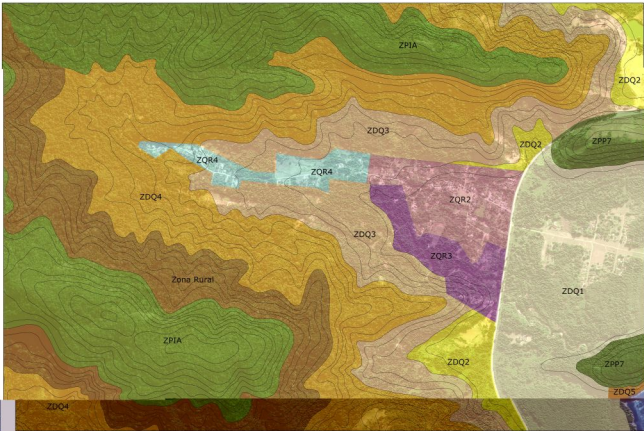

LUOPS PARATY - ZONEAMENTO - MAMBUCABA

1:7.500

LUOPS PARATY - ZONEAMENTO - PRAINHA DE MAMBUCABA 1:7.500

LUOPS PARATY - ZONEAMENTO - TOQUE TOQUE

1:7.500

LUOPS PARATY - ZONEAMENTO - TARITUBA

1:7.500

LUOPS PARATY - ZONEAMENTO - TAQUARI

1:10.000

LUOPS PARATY - ZONEAMENTO - SÃO ROQUE

1:7.500

LUOPS PARATY - ZONEAMENTO - BARRA GRANDE

1:7.500

LUOPS PARATY - ZONEAMENTO - GRAÚNA

1:7.500

LUOPS PARATY - ZONEAMENTO - PRAIA GRANDE

1:7.500

LUOPS PARATY - ZONEAMENTO - ILHA DO ARAÚJO

1:7.500

LUOPS PARATY - ZONEAMENTO - CORUMBÊ

1:7.500

0 125 250 500 750 1.000  
Metros

LUOPS PARATY - ZONEAMENTO - PENHA

1:7.500

**LUOPS PARATY - ZONEAMENTO - NÚCLEO SEDE - 01**

BAIRRO HISTÓRICO, PATITIBA, PONTAL, CABORE, PONTAL, CHÁCARA, PARQUE IMPERIAL, ILHA DAS COBRAS, MANGUEIRA, PORTÃO DE FERRO, PARQUE YPÊ, VILA COLONIAL

1:7.500