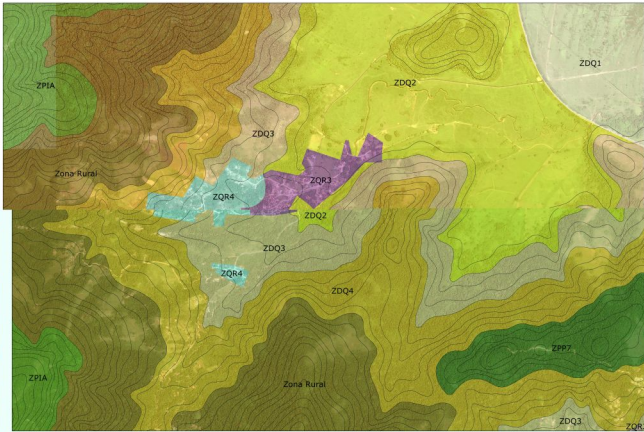

LUOPS PARATY - ZONEAMENTO - MAMBUCABA

1:7.500

LUOPS PARATY - ZONEAMENTO - PRAINHA DE MAMBUCABA 1:7.500

LUOPS PARATY - ZONEAMENTO - TOQUE TOQUE

1:7.500

LUOPS PARATY - ZONEAMENTO - TARITUBA

1:7.500

LUOPS PARATY - ZONEAMENTO - TAQUARI

1:10.000

LUOPS PARATY - ZONEAMENTO - SÃO ROQUE

1:7.500

LUOPS PARATY - ZONEAMENTO - BARRA GRANDE

1:7.500

LUOPS PARATY - ZONEAMENTO - GRAÚNA

1:7.500

LUOPS PARATY - ZONEAMENTO - PRAIA GRANDE

1:7.500

LUOPS PARATY - ZONEAMENTO - ILHA DO ARAÚJO

1:7.500

LUOPS PARATY - ZONEAMENTO - CORUMBÊ

1:7.500

0 125 250 500 750 1.000  
Metros

LUOPS PARATY - ZONEAMENTO - PENHA

1:7.500

**LUOPS PARATY - ZONEAMENTO - NÚCLEO SEDE - 01**

BAIRRO HISTÓRICO, PATITIBA, PONTAL, CABORE, PONTAL, CHÁCARA, PARQUE IMPERIAL, ILHA DAS COBRAS, MANGUEIRA, PORTÃO DE FERRO, PARQUE YPÊ, VILA COLONIAL

1:7.500