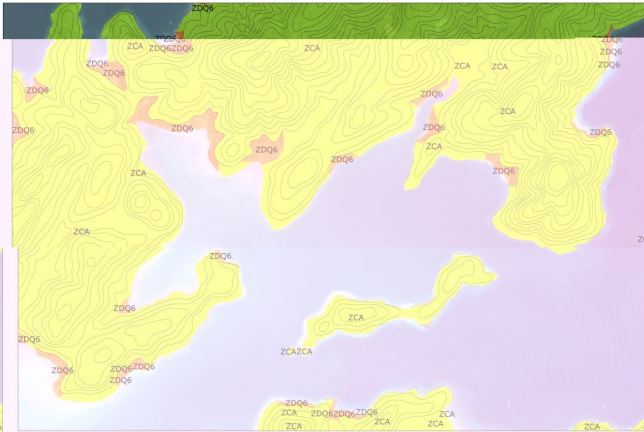

LUOPS PARATY - ZONEAMENTO - PONTA DA JUATINGA

1:7.500

0 125 250 500 750 1.000  
Meters

LUOPS PARATY - ZONEAMENTO - POUSO DA CAJAÍBA

1:7.500

LUOPS PARATY - ZONEAMENTO - MAMANGUÁ - PONTA DA ROMANA

1:7.500

LUOPS PARATY - ZONEAMENTO - MAMANGUÁ - PRAIA DO BAIXIO E CURUPIRA

1:7.500

LUOPS PARATY - ZONEAMENTO - PONTA GROSSA

1:7.500

LUOPS PARATY - ZONEAMENTO - ZONA COSTEIRA

1:7.500

LUOPS PARATY - ZONEAMENTO - ZONA COSTEIRA - SACO DO FUNDÃO

1:10.000

LUOPS PARATY - ZONEAMENTO - ILHA DA COTIA