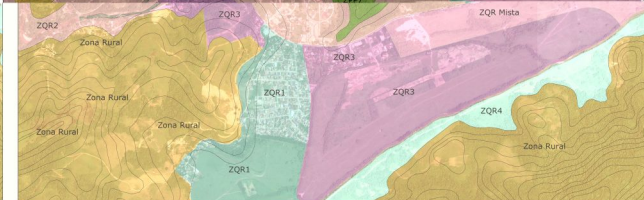

1:10.000

LUOPS PARATY - ZONEAMENTO - SÃO ROQUE

1:7.500

LUOPS PARATY - ZONEAMENTO - BARRA GRANDE

1:7.500

LUOPS PARATY - ZONEAMENTO - GRAÚNA

1:7.500

LUOPS PARATY - ZONEAMENTO - PRAIA GRANDE

1:7.500

LUOPS PARATY - ZONEAMENTO - ILHA DO ARAÚJO

1:7.500

LUOPS PARATY - ZONEAMENTO - CORUMBÊ

1:7.500

0 125 250 500 750 1.000  
Metros

LUOPS PARATY - ZONEAMENTO - PENHA

1:7.500

**LUOPS PARATY - ZONEAMENTO - NÚCLEO SEDE - 01**

BAIRRO HISTÓRICO, PATITIBA, PONTAL, CABORE, PONTAL, CHÁCARA, PARQUE IMPERIAL, ILHA DAS COBRAS, MANGUEIRA, PORTÃO DE FERRO, PARQUE YPÊ, VILA COLONIAL

1:7.500

**LUOPS PARATY - ZONEAMENTO - NÚCLEO SEDE - 02**

JABAQUARA, CABOCLÓ, VÁRZEA DO CORUMBÉ

1:7.500

**LUOPS PARATY - ZONEAMENTO - NÚCLEO SEDE - 03**

PORTÃO VERMELHO, CONDADO, PARQUE VERDE, PANTANAL, PRINCESA ISABEL, PONTE BRANCA