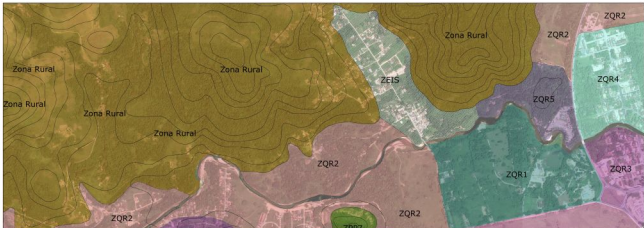

1:10.000

LUOPS PARATY - ZONEAMENTO - SÃO ROQUE

1:7.500

LUOPS PARATY - ZONEAMENTO - BARRA GRANDE

1:7.500

LUOPS PARATY - ZONEAMENTO - GRAÚNA

1:7.500

LUOPS PARATY - ZONEAMENTO - PRAIA GRANDE

1:7.500

LUOPS PARATY - ZONEAMENTO - ILHA DO ARAÚJO

1:7.500

LUOPS PARATY - ZONEAMENTO - CORUMBÊ

1:7.500

0 125 250 500 750 1.000  
Metros

LUOPS PARATY - ZONEAMENTO - PENHA

1:7.500

**LUOPS PARATY - ZONEAMENTO - NÚCLEO SEDE - 01**

BAIRRO HISTÓRICO, PATITIBA, PONTAL, CABORE, PONTAL, CHÁCARA, PARQUE IMPERIAL, ILHA DAS COBRAS, MANGUEIRA, PORTÃO DE FERRO, PARQUE YPÊ, VILA COLONIAL

1:7.500

**LUOPS PARATY - ZONEAMENTO - NÚCLEO SEDE - 02**

JABAQUARA, CABOCLÓ, VÁRZEA DO CORUMBÉ

1:7.500

**LUOPS PARATY - ZONEAMENTO - NÚCLEO SEDE - 03**

PORTÃO VERMELHO, CONDADO, PARQUE VERDE, PANTANAL, PRINCESA ISABEL, PONTE BRANCA