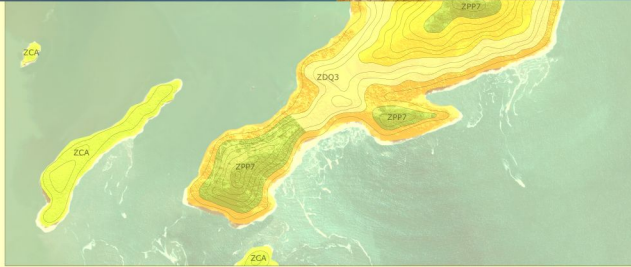

LUOPS PARATY - ZONEAMENTO - MAMBUCABA

1:7.500

LUOPS PARATY - ZONEAMENTO - PRAINHA DE MAMBUCABA 1:7.500

LUOPS PARATY - ZONEAMENTO - TOQUE TOQUE

1:7.500

LUOPS PARATY - ZONEAMENTO - TARITUBA

1:7.500

LUOPS PARATY - ZONEAMENTO - TAQUARI

1:10.000

LUOPS PARATY - ZONEAMENTO - SÃO ROQUE

1:7.500

LUOPS PARATY - ZONEAMENTO - BARRA GRANDE

1:7.500

LUOPS PARATY - ZONEAMENTO - GRAÚNA

1:7.500

LUOPS PARATY - ZONEAMENTO - PRAIA GRANDE

1:7.500

LUOPS PARATY - ZONEAMENTO - ILHA DO ARAÚJO

1:7.500

LUOPS PARATY - ZONEAMENTO - CORUMBÊ

1:7.500

0 125 250 500 750 1.000  
Metros

LUOPS PARATY - ZONEAMENTO - PENHA

1:7.500

**LUOPS PARATY - ZONEAMENTO - NÚCLEO SEDE - 01**

BAIRRO HISTÓRICO, PATITIBA, PONTAL, CABORE, PONTAL, CHÁCARA, PARQUE IMPERIAL, ILHA DAS COBRAS, MANGUEIRA, PORTÃO DE FERRO, PARQUE YPÊ, VILA COLONIAL

1:7.500