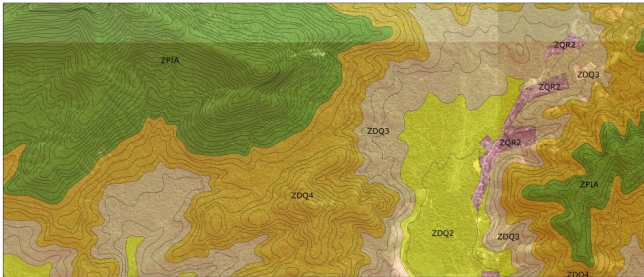

LUOPS PARATY - ZONEAMENTO - MAMBUCABA

1:7.500

LUOPS PARATY - ZONEAMENTO - PRAINHA DE MAMBUCABA 1:7.500

LUOPS PARATY - ZONEAMENTO - TOQUE TOQUE

1:7.500

LUOPS PARATY - ZONEAMENTO - TARITUBA

1:7.500

LUOPS PARATY - ZONEAMENTO - TAQUARI

1:10.000

LUOPS PARATY - ZONEAMENTO - SÃO ROQUE

1:7.500

LUOPS PARATY - ZONEAMENTO - BARRA GRANDE

1:7.500

LUOPS PARATY - ZONEAMENTO - GRAÚNA

1:7.500

LUOPS PARATY - ZONEAMENTO - PRAIA GRANDE

1:7.500

LUOPS PARATY - ZONEAMENTO - ILHA DO ARAÚJO

1:7.500

LUOPS PARATY - ZONEAMENTO - CORUMBÊ

1:7.500

0 125 250 500 750 1.000  
Metros

LUOPS PARATY - ZONEAMENTO - PENHA

1:7.500

**LUOPS PARATY - ZONEAMENTO - NÚCLEO SEDE - 01**

BAIRRO HISTÓRICO, PATITIBA, PONTAL, CABORE, PONTAL, CHÁCARA, PARQUE IMPERIAL, ILHA DAS COBRAS, MANGUEIRA, PORTÃO DE FERRO, PARQUE YPÊ, VILA COLONIAL

1:7.500